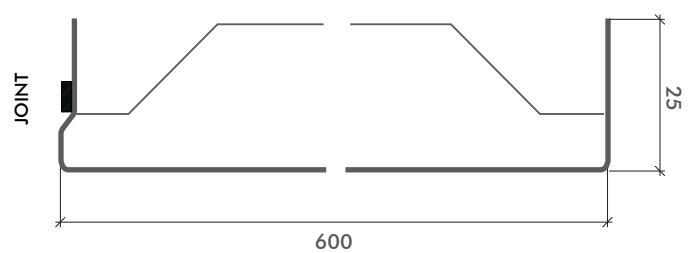

Section A - A' _ Coins à 90°