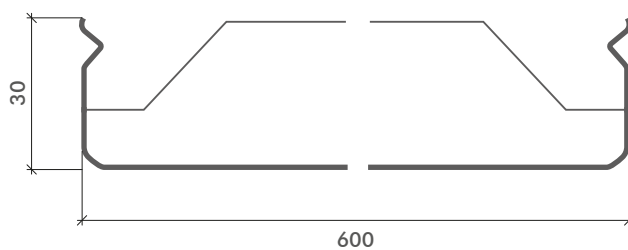

Section B - B' _ Coins Arrondis