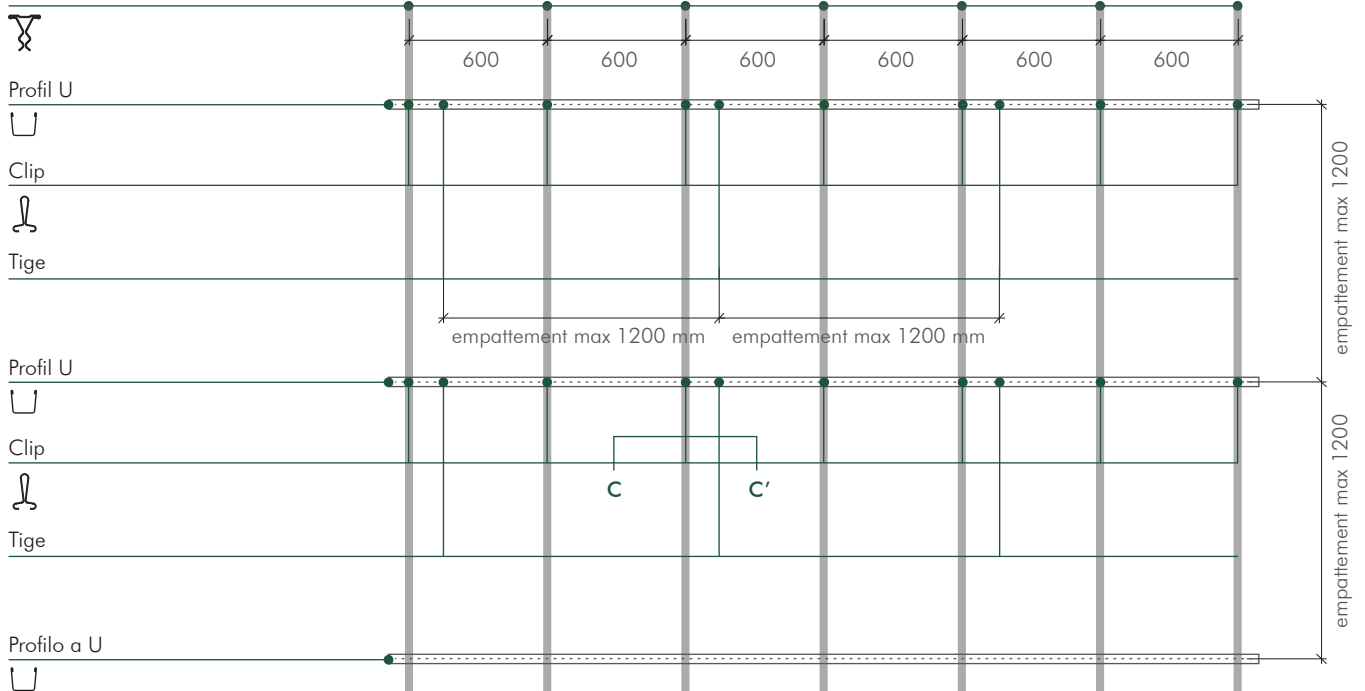

Profil Triangulaire + Couplage