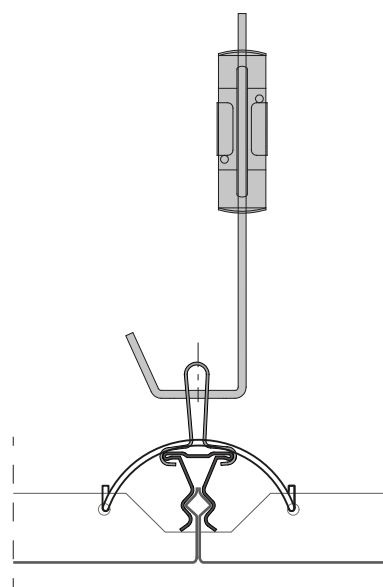

Suspension avec Structure Simple

Incidence

Le System de Suspension à Structure Simple est composé par: Profil Triangulaire, il a une section particulier que permet d'encastrer les nervures qui se trouvent sur la cote du panneau D et par la Clip, avec laquelle le Profil Triangulaire est suspendu.

Panneau 600x600

Profil triangulaire	1,70 ml/mq
Clip	2,00 pcs/mq
Couplage pour profil Triang.	0,4 pcs/mq
Tige	2,00 pcs/mq

Section C - C'

Section C -C' avec clip anti-décrochage