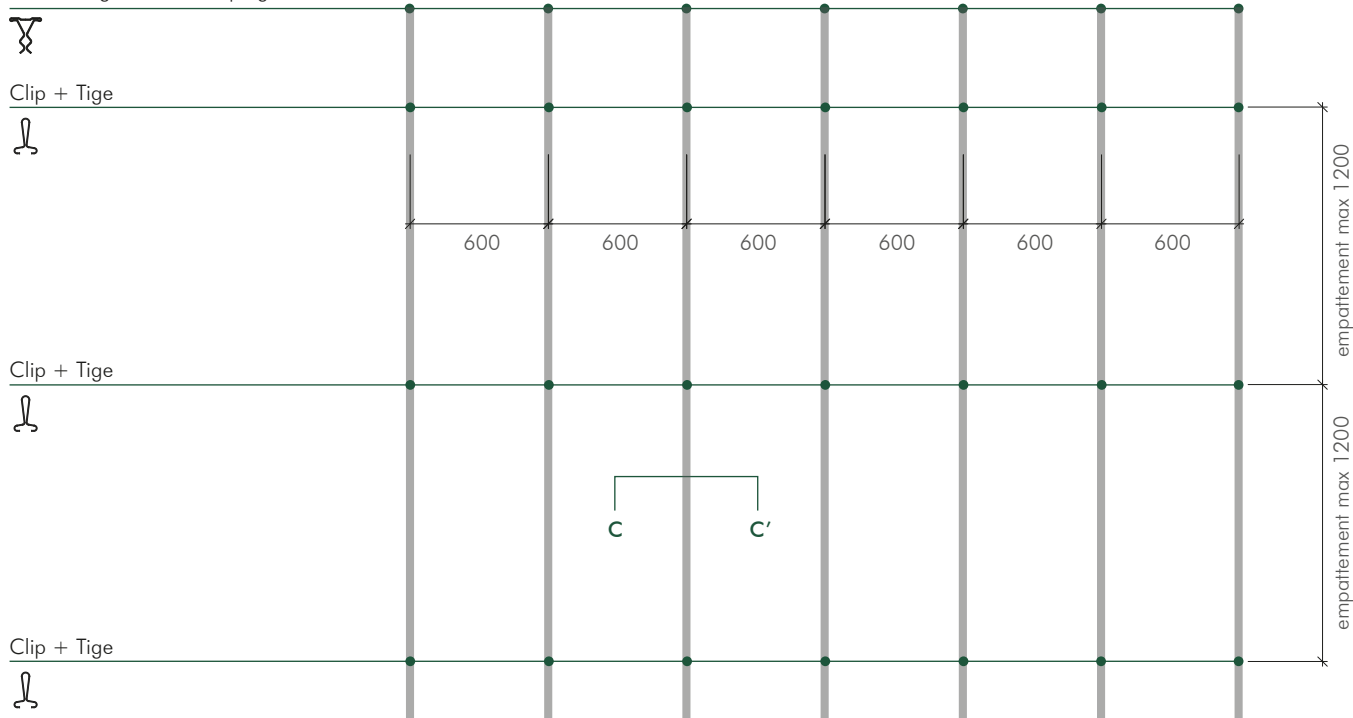

Profil triangulaire + Couplage