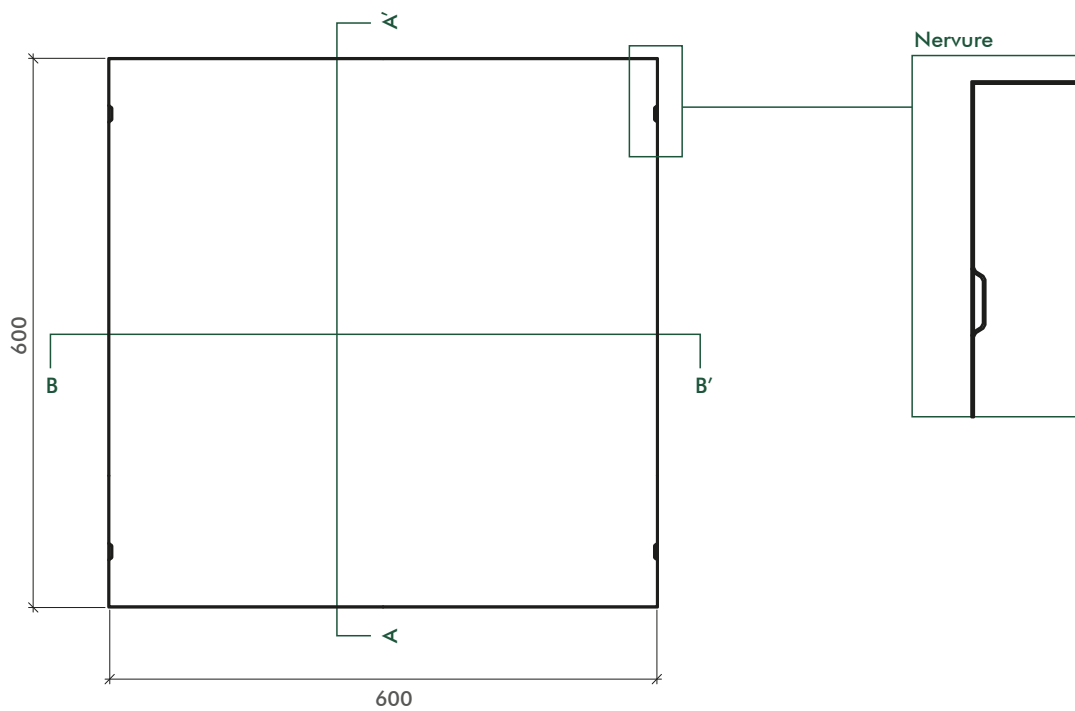

Panneau D-Ten