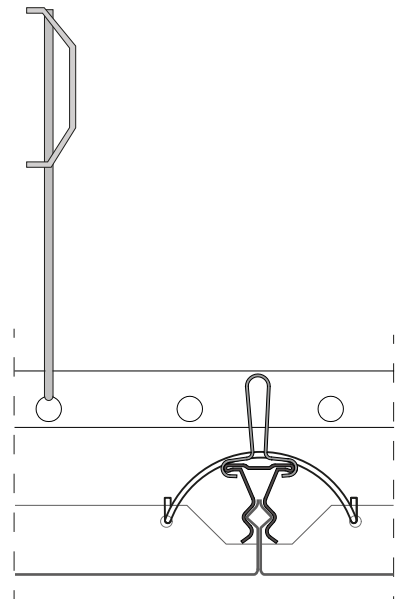

### Description

D-Ten est un modèle de plafond en métal à structure cachée.

Fabriqué avec des panneaux montés avec un profil triangulaire, ce type de panneau est idéal pour les environnements où l'étanchéité à l'air et à la poussière est requise (comme dans les chambres stériles des hôpitaux, des cantines, des cuisines, etc.).

## Incidence

La Suspension à Structure Double, est composée par une maille orthogonale donnée par le Profil Triangulaire avec Clip de suspension intégrés avec Profils à U. Les Clips, qui soutiennent le Profil Triangulaire sont piégées dans les percements du Profil U.

### Panneau 600x600

Profil U	0,84 ml /mq
Couplage pour profil U	1,00 pcs/mq
Profil Triangulaire	1,70 ml /mq
Couplage pour profil Triang.	0,4 pcs/mq
Clip	2,00 pcs/mq
Tige	1,00 pcs/mq

Suspension avec tige

Suspension avec barre filetée

Section C -C'

Section C -C' avec clip anti-décrochage

Profil Triangulaire + Couplage