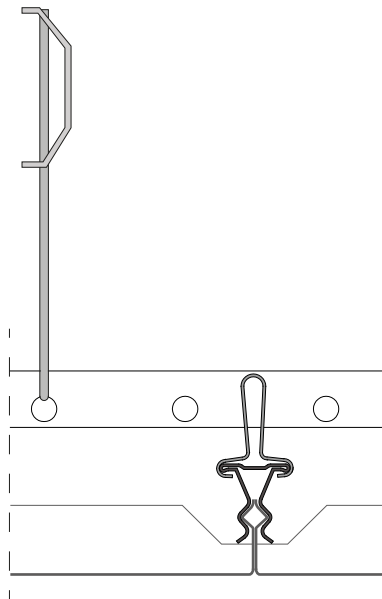

### Description

D-Ten est un modèle de plafond en métal à structure cachée.

Fabriqué avec des panneaux montés avec un profil triangulaire, ce type de panneau est idéal pour les environnements où l'étanchéité à l'air et à la poussière est requise (comme dans les chambres stériles des hôpitaux, des cantines, des cuisines, etc.).

## Incidence

La Suspension à Structure Double, est composée par une maille orthogonale donnée par le Profil Triangulaire avec Clip de suspension intégrés avec Profils à U. Les Clips, qui soutiennent le Profil Triangulaire sont piégées dans les percements du Profil U.

### Panneau 600x600

Profil U	0,84 ml /mq
Couplage pour profil U	1,00 pcs/mq
Profil Triangulaire	1,70 ml /mq
Couplage pour profil Triang.	0,4 pcs/mq
Clip	2,00 pcs/mq
Tige	1,00 pcs/mq

Suspension avec tige

Suspension avec barre filetée

Section C -C'

Section C -C' avec clip anti-décrochage

Profil Triangulaire + Couplage