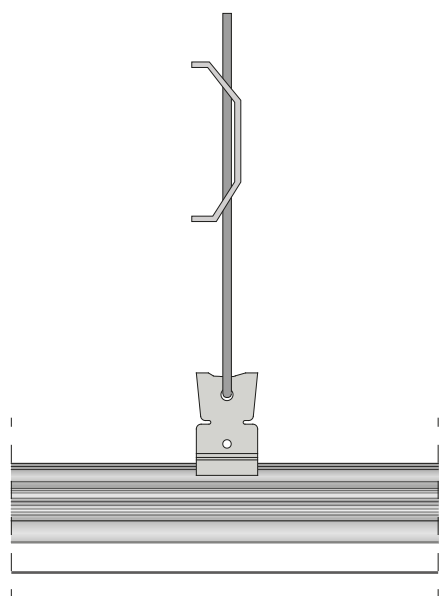

Suspension avec Structure Simple

Incidence

Le System de Suspension à Structure Simple est composé par: Profil Triangulaire, il a une section particulier que permet d'encastrer les nervures qui se trouvent sur la cote du panneau D et par la Clip, avec laquelle le Profil Triangulaire est suspendu.

Panneau 600x600

Profil triangulaire	1,70 ml/mq
Clip	2,00 pcs/mq
Couplage pour profil Triang.	0,4 pcs/mq
Tige	2,00 pcs/mq

Section C - C'

Section C -C' avec clip anti-décrochage