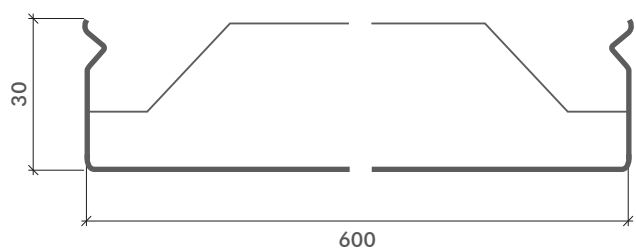

Section B - B' _ Coins à 90°