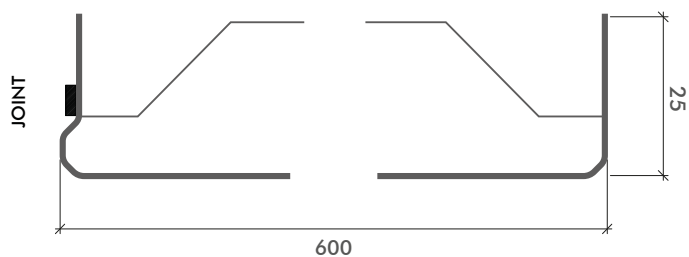

Section A - A' _ Coins Arrondis