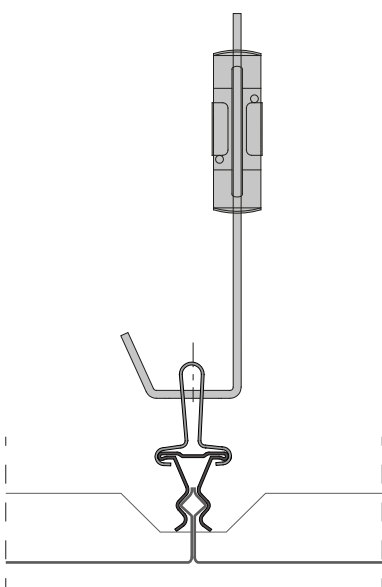

Suspension avec Structure Simple

Incidence

Le System de Suspension à Structure Simple est composé par: Profil Triangulaire, il a une section particulier que permet d'encastrer les nervures qui se trouvent sur la cote du panneau D et par la Clip, avec laquelle le Profil Triangulaire est suspendu.

Panneau 600x600

Profil triangulaire	1,70 ml/mq
Clip	2,00 pcs/mq
Couplage pour profil Triang.	0,4 pcs/mq
Tige	2,00 pcs/mq

Section C - C'

Section C -C' avec clip anti-décrochage