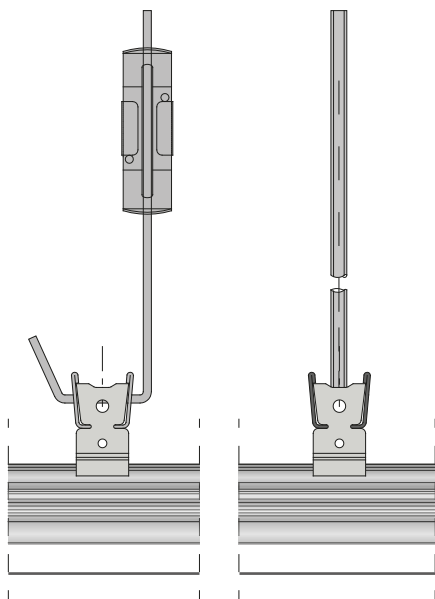

### Description

D-Ten est un modèle de plafond en métal à structure cachée.

Fabriqué avec des panneaux montés avec un profil triangulaire, ce type de panneau est idéal pour les environnements où l'étanchéité à l'air et à la poussière est requise (comme dans les chambres stériles des hôpitaux, des cantines, des cuisines, etc.).

## Incidence

La Suspension à Structure Double, est composée par une maille orthogonale donnée par le Profil Triangulaire avec Clip de suspension intégrés avec Profils à U. Les Clips, qui soutiennent le Profil Triangulaire sont piégées dans les percements du Profil U.

### Panneau 600x600

Profil U	0,84 ml /mq
Couplage pour profil U	1,00 pcs/mq
Profil Triangulaire	1,70 ml /mq
Couplage pour profil Triang.	0,4 pcs/mq
Clip	2,00 pcs/mq
Tige	1,00 pcs/mq

Suspension avec tige

Suspension avec barre filetée

Section C -C'

Section C -C' avec clip anti-décrochage

Profil Triangulaire + Couplage