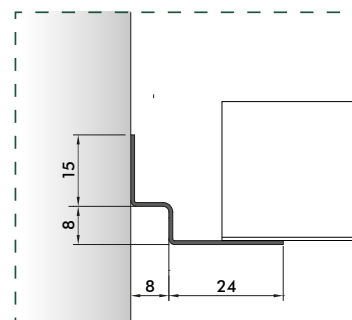

P12_L 3000 mm