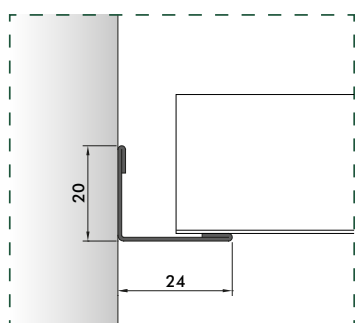

P2_L 3000 mm