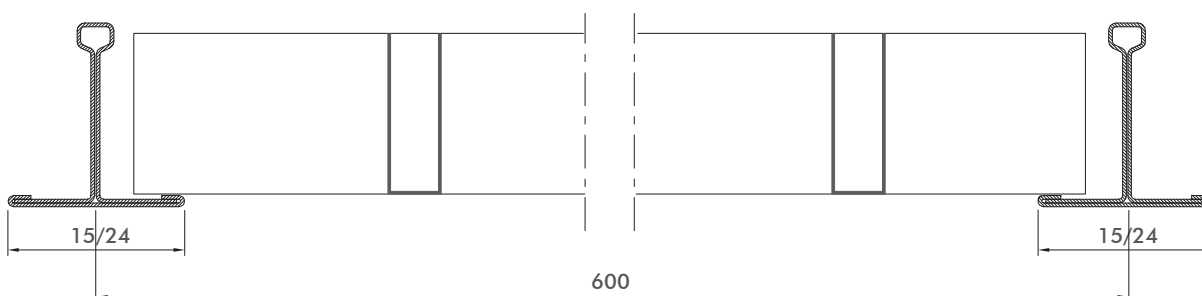

Sezione B - B'