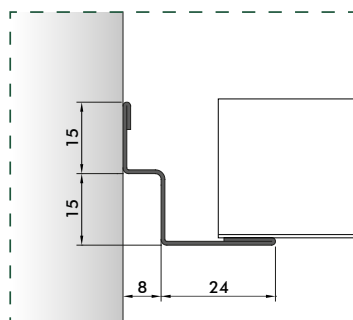

P11/A_L 3050 mm