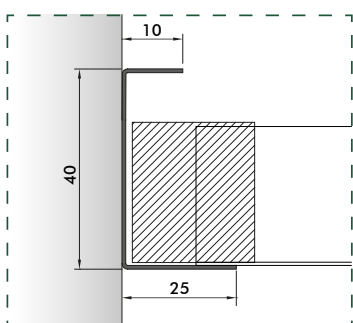

### Dati principali

<b>Modulo Pannello</b>	-Mod. Jolly H30 e B10: 595 x 595 mm			
	25 x 25	mm	86 x 86	mm
	30 x 30	mm	100 x 100	mm
	37.5 x 37.5	mm	120 x 120	mm
	50 x 50	mm	150 x 150	mm
	60 x 60	mm	200 x 200	mm
<b>Maglie</b>	75 x 75	mm		
<b>Materiale e Colore</b>	-Alluminio preverniciato: RAL 9003, 9006 (custom RAL su richiesta)			
<b>Assorbimento Acustico</b>	Tessuto non tessuto nero			

## Finiture Perimetrali

P11\_L 3000 mm

P11/A\_L 3050 mm

P12\_L 3000 mm

P2\_L 3000 mm

P4 \*\_L 3000 mm

Ogni profilo può essere realizzato in Acciaio preverniciato, Acciaio postverniciato e Alluminio preverniciato. Inoltre è possibile realizzare profili perimetrali con sezione su misura in base alle richieste del cliente. \* si consiglia montaggio con polistirolo di irrigidimento. Polistirolo da richiedere in fase d'ordine.