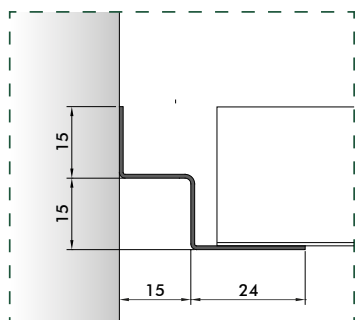

Finiture Perimetrali

P11_L 3000 mm