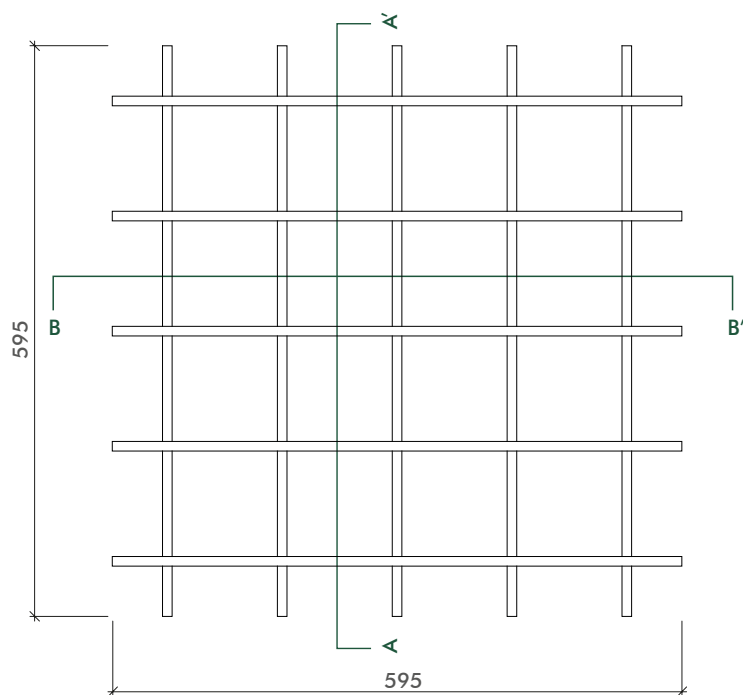

### Descrizione

I grigliati Jolly H30 e B10 sono controsoffitti modulari a celle quadrate o rettangolari.

I modelli Jolly forniscono un particolare senso di leggerezza e modularità data dalla struttura portante del sistema.

Apprezzabile soprattutto quando installato su grandi superfici il grigliato Jolly disegna un vero e proprio controsoffitto pattern.

Diversamente dal Jolly H30, Jolly B10 ha in aggiunta un profilo perimetrale che permetta di mascherare la struttura.

### Dati principali

<b>Modulo Pannello</b>	-Mod. Jolly H30 e B10: 595 x 595 mm			
	25 x 25	mm	86 x 86	mm
	30 x 30	mm	100 x 100	mm
	37.5 x 37.5	mm	120 x 120	mm
	50 x 50	mm	150 x 150	mm
	60 x 60	mm	200 x 200	mm
<b>Maglie</b>	75 x 75	mm		
<b>Materiale e Colore</b>	-Alluminio preverniciato: RAL 9003, 9006 (custom RAL su richiesta)			
<b>Assorbimento Acustico</b>	Tessuto non tessuto nero			

Jolly H30 e B10

Sezioni

Struttura utilizzabile

STD 30

T15

STD 40

T24

\*Fornito a listelli sciolti;  
(a richiesta potranno essere  
forniti i moduli preassemblati)