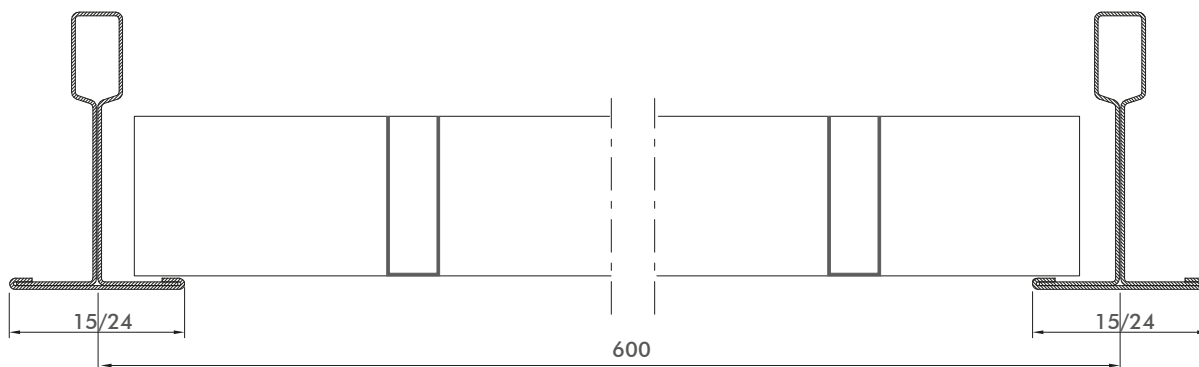

Sezione A - A'